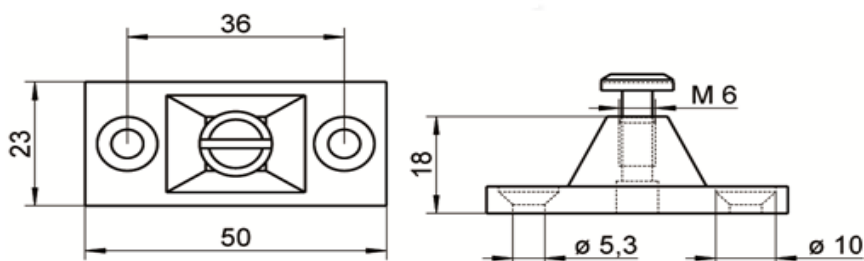

ART. M8274

Snodo laterale per tendalino, con base piana microfusione, lucido aisi 316 / A4

Bimini deck hinge side mounted, investment casting, polished aisi 316 / A4

Codice Articolo
Item Number

Box

Master carton

M8274-4

4

120

Attenzione!!! Le dimensioni riportate nelle schede tecniche, possono subire variazioni minime da lotto a lotto e a seconda della produzione.

In particolare, non praticare i fori prima di ricevere il prodotto.

Pay attention!! The dimensions shown in the data sheets are subject to minimal variations (different production line batch).

In particular, do not drill the holes before receiving the product.